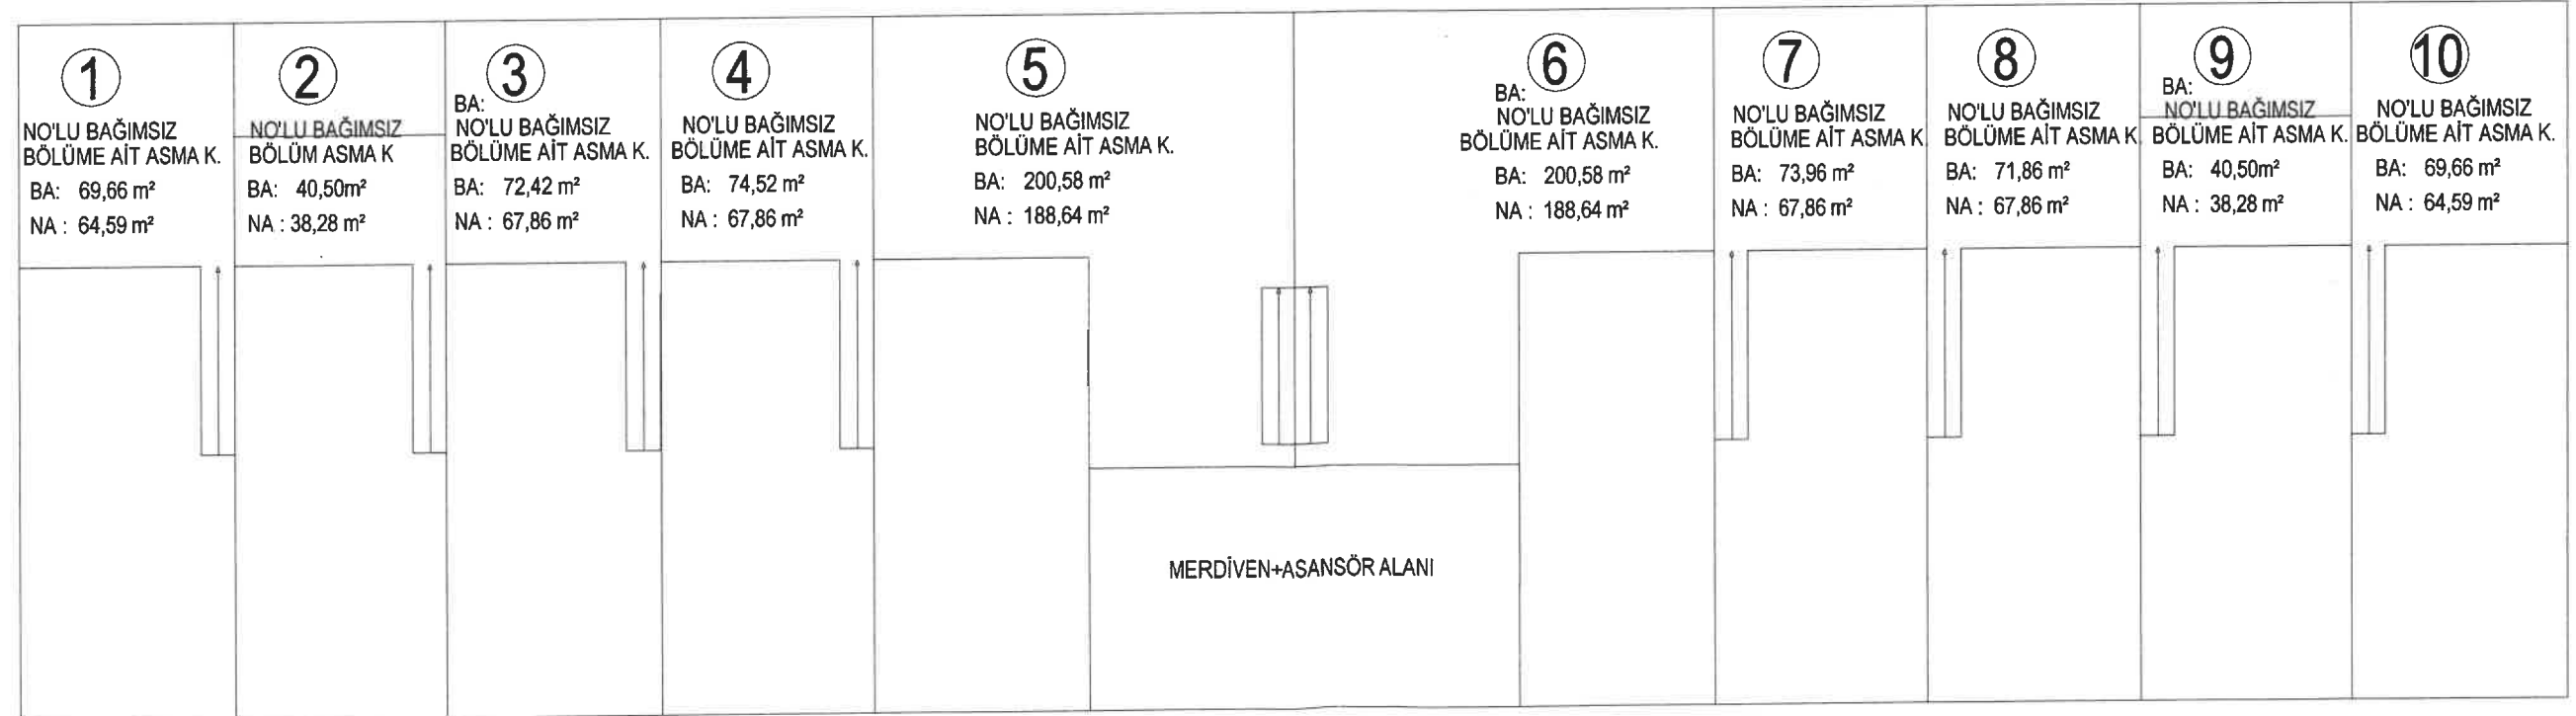

ZEMİN KAT PLANI

SAÇAK

BİNA GİRİŞİ

ASMA KAT PLANI

MERDİVEN+ASANSÖR ALANI